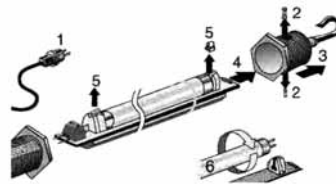

Clip-Master serie 53

🇧🇪 Serie 53 Clip-Master är utvecklad för bilreparationer i motorhuv. Med de självklämmande byglarna fästes Clip-Master enkelt på motorhuvens insida efter att den har längdjusterats (110 - 190 cm) beroende på bilmodell. Inställbar ljusvinkel och bländningsfri reflektor. Det splitterskyddade lysröret är enkelt att byta.

14160-50 Lysrör Clip-Master 21 W splitterfritt med best. nr **42605299**.

x) har strömbrytare.

🇩🇰 Serie 53 Clip-Master er udviklet til bilreparationer i motorrummet. Med de selvklæmmede bøjler fæstnes Clip-Master enkelt på motorhjelmens inderside efter, at den er blevet længdejusteret (110 - 190 cm) alt efter bilmodel. Indstillelig lysvinkel og blændfri reflektor. Det splintsikrere lysrør er enkelt at skifte.

14160-50 Lysrør Clip-Master 21 W splintfri med vare nr **42605299**.

x) har strømafbryder.

Beteckning/ Betegnelse	Effekt W	Anslutning V/ Tilslutning V	Längd cm/ Længde cm	Kabel m	IP	Beställ.nr/ Vare nr	Förp/ Forp
532120-00	21	220-240	110-190	5	64	42605796	1
534220-00	2x21	220-240	110-190	10	65 x)	42605797	1