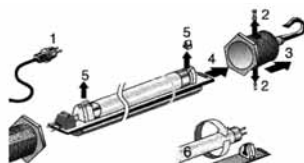

Euro Super-Lux

Den här handlampan är speciellt framtagen för professionell användning. Bra utförande i bästa material ger lampan en lång hållbarhet. Den elektroniska ballasten ökar lampans effekt och lysrörets livslängd. Enkelt och snabbt att byta rör gör lampan ekonomisk att använda.

8004-00 Magnet med fäste, stor best. nr **42608004**.

14040-50 Lysrör Euro Super-Lux 8 W splitterfritt med best. nr **42604963**.

14060-50 Lysrör Euro Super-Lux 13 W splitterfritt med best. nr **42605160**.

14160-50 Lysrör Euro Super-Lux 21 W splitterfritt med best. nr **42605299**.

Denne håndlampe er specielt fremstillet til professionelt brug. God udførelse i det bedste materiale giver lampan lang holdbarhed. Den elektroniske spole øger lampens effekt og lysrørets levetid. Enkelt og hurtigt at skifte rør, hvilket gør denne lampe økonomisk at anvende.

8004-00 Magnet med beslag, stor vare. nr **42608004**.

14040-50 Lysrør Euro Super-Lux 8 W splintfri med vare nr **42604963**.

14060-50 Lysrør Euro Super-Lux 13 W splintfri med vare nr **42605160**.

14160-50 Lysrør Euro Super-Lux 21 W splintfri med vare nr **42605299**.

Beteckning/ Betegnelse	Effekt W	Anslutning V/ Tilslutning V	Längd mm/ Længde mm	Diameter mm	IP	Beställ.nr/ Vare nr	Förp/ Forp
120820-00	8	220-240	540	38-60	64	42605108	1
121320-00	13	220-240	760	38-60	64	42605145	1
122120-00	21	220-240	1280	38-60	64	42605162	1